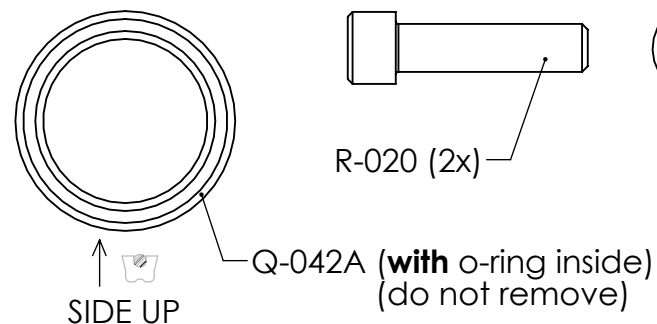

Q-993M (Maintenance Kit) For Q550

Regular base or
A-865 Roller base

A-866 Roller base

V 142 and previous

V 143 only

Primatech

Q-993M (Kit d'entretien) pour Q550

V 142 et précédentes

V 143 seulement

Base régulière ou base avec roulettes A-865

Base avec roulettes A-866