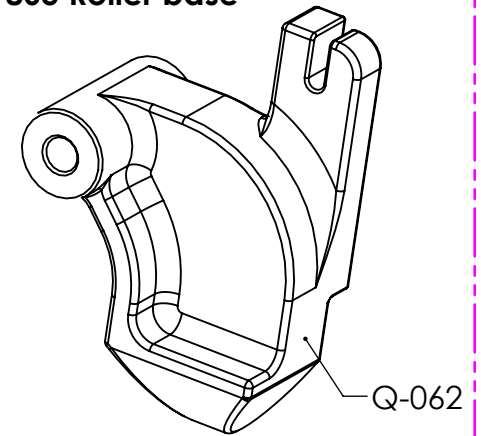

Q-993M (Maintenance Kit) For Q550

Regular base or
A-865 Roller base

A-866 Roller base

V 142 and previous

V 143 only

Primatech

Q-993M (Kit d'entretien) pour Q550

V 142 et précédentes

V 143 seulement

Base régulière ou base avec roulettes A-865

Base avec roulettes A-866