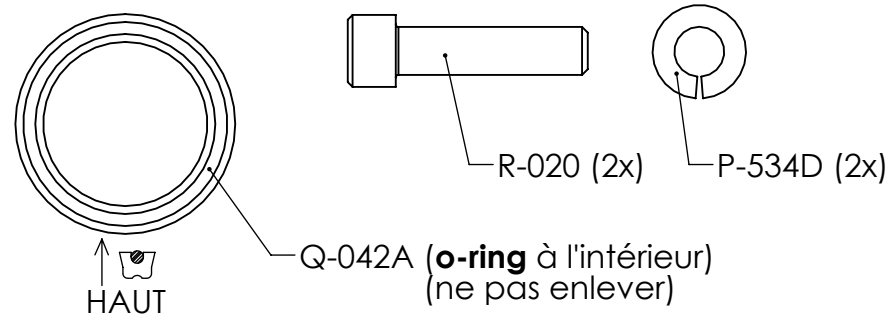

Q-993M (Maintenance Kit) For Q550

Regular base or
A-865 Roller base

A-866 Roller base

V 142 and previous

V 143 only

Primatech

Q-993M (Kit d'entretien) pour Q550

V 142 et précédentes

V 143 seulement

Base régulière ou base avec roulettes A-865

Base avec roulettes A-866