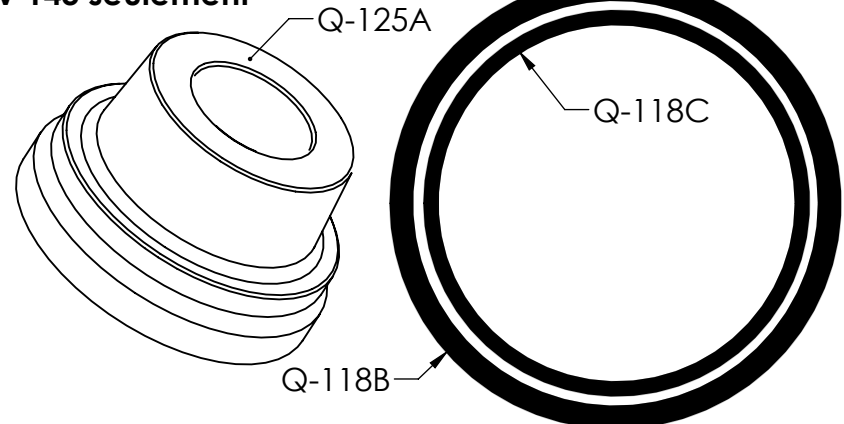

Q-993M (Maintenance Kit) For Q550

Regular base or
A-865 Roller base

A-866 Roller base

V 142 and previous

V 143 only

Primatech

Q-993M (Kit d'entretien) pour Q550

V 142 et précédentes

V 143 seulement

Base régulière ou base avec roulettes A-865

Base avec roulettes A-866