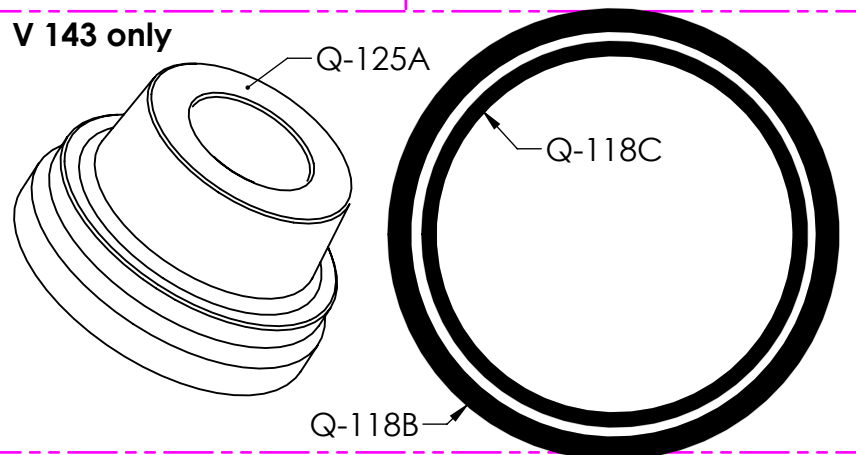

Q-993M (Maintenance Kit) For Q550

Regular base or
A-865 Roller base

A-866 Roller base

V 142 and previous

V 143 only

Primatech

Q-993M (Kit d'entretien) pour Q550

V 142 et précédentes

V 143 seulement

Base régulière ou base avec roulettes A-865

Base avec roulettes A-866