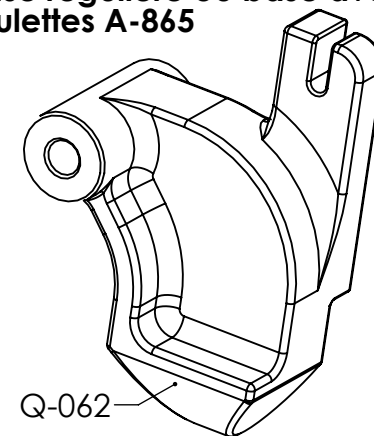

Q-993M (Maintenance Kit) For Q550

Regular base or
A-865 Roller base

A-866 Roller base

V 142 and previous

V 143 only

Primatech

Q-993M (Kit d'entretien) pour Q550

V 142 et précédentes

V 143 seulement

Base régulière ou base avec roulettes A-865

Base avec roulettes A-866