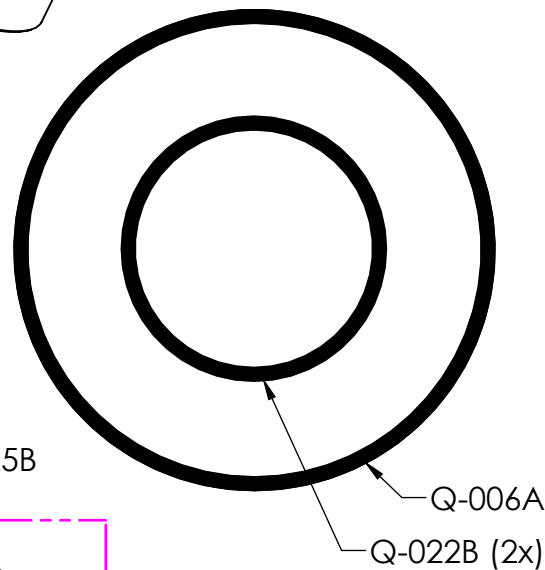

Q-993M (Maintenance Kit) For Q550

Regular base or
A-865 Roller base

A-866 Roller base

V 142 and previous

V 143 only

Primatech

Q-993M (Kit d'entretien) pour Q550

V 142 et précédentes

V 143 seulement

Base régulière ou base avec roulettes A-865

Base avec roulettes A-866