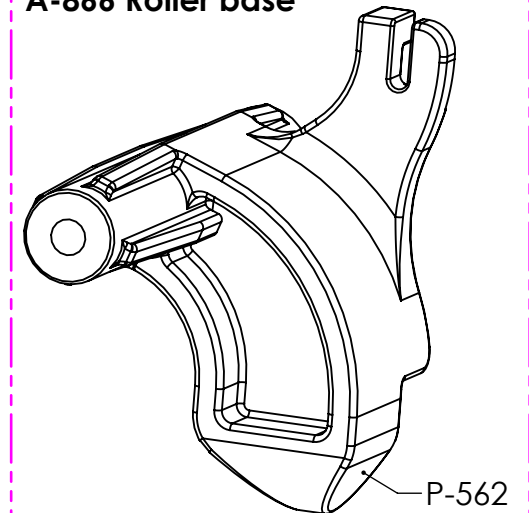

Q-993M (Maintenance Kit) For Q550

Regular base or
A-865 Roller base

A-866 Roller base

V 142 and previous

V 143 only

Primatech

Q-993M (Kit d'entretien) pour Q550

V 142 et précédentes

V 143 seulement

Base régulière ou base avec roulettes A-865

Base avec roulettes A-866