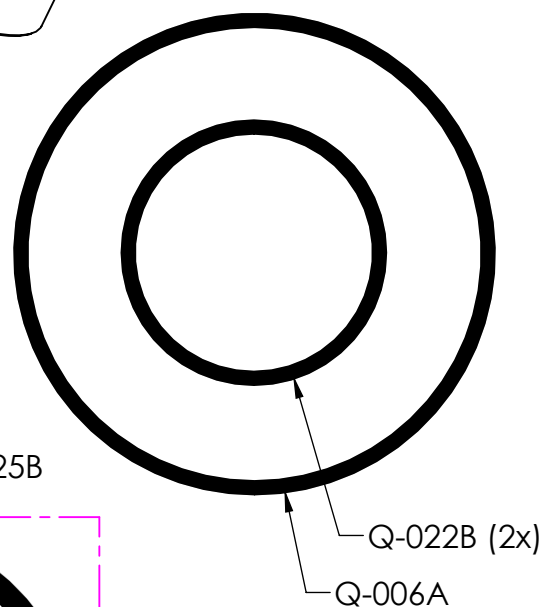

Q-993M (Maintenance Kit) For Q550

Regular base or
A-865 Roller base

A-866 Roller base

V 142 and previous

V 143 only

Primatech

Q-993M (Kit d'entretien) pour Q550

V 142 et précédentes

V 143 seulement

Base régulière ou base avec roulettes A-865

Base avec roulettes A-866