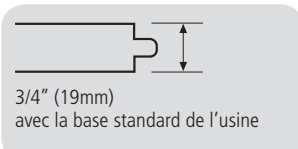

Valve longue durée
à l'intérieur

Capuchon de frappe
polyvalent à
impact léger

Clous L
16ga
* 2" / 50mm
1¾" / 45mm
* 1½" / 38mm

Agrafes S
15½ga
couronne ½"
2" / 50mm
1¾" / 45mm
1½" / 38mm

* Aussi disponible en clous d'acier inoxydable

PLUS de
CONFORT
de
RAPIDITÉ
de
PRÉCISION
de
PORTÉE

	Cloueurs seulement	Base à roulettes
Poids :	10 lbs (4,5kg)	1.23 lbs (0,556kg)
Hauteur :	17 ¾" (451mm)	1.8" (45,72mm)
Longeur :	14,5" (368 mm)	5,4" (137,16 mm)
Largeur :	5,25" (133mm)	5,75" (146,05mm)